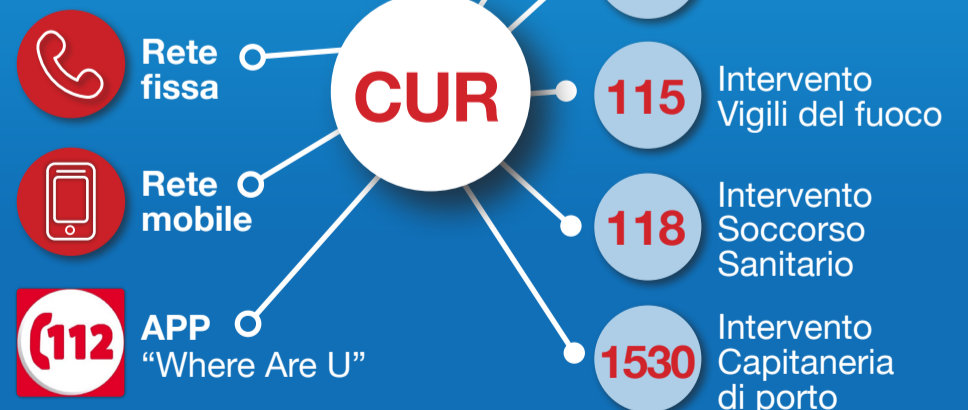

APP
"112 Where are U"

Scarica l'app gratuitamente

Tramite l'APP l'operatore può conoscere la **precisa localizzazione in cui si trova** chi sta chiamando: un'informazione cruciale per gestire i soccorsi!